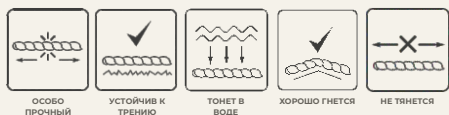

ПОЛИАМИДНЫЙ КАНАТ

ДИАМЕТР	РАЗРЫВНАЯ НАГРУЗКА	КОЛИЧЕСТВО ПРЯДЕЙ	ВАРИАНТЫ НАМОТКИ
6 мм	630 кгс	3	ШАЙБА, КАТУШКА
8 мм	1100 кгс	3	
10 мм	1400 кгс	3	
12 мм	2600 кгс	3